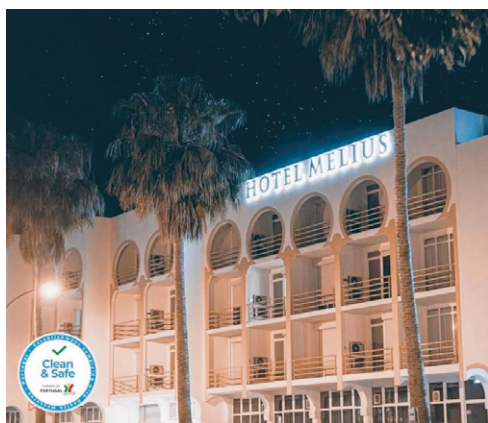

Hotel Melius

Av. Fialho de Almeida, S/N
7800-395 Beja

Telefones: 284 313 080 | 308 803 638

Telemóvel: 966 902 843

Email: geral@hotelmelius.com

www.hotelmelius.com

Preçário / Condições

Pré-reserva 25 quartos = Grupo Associação de Solidariedade Social dos Professores (ASSP)

Tarifas especiais:

Quarto Single **65€**

Quarto Duplo **75€**

Quarto Triplo **80€**

Pequeno Almoço incluído

Condições da reserva:

Acesso ao Ginásio

WIFI Gratuito

Pagamento por:

Transferência bancária | Cartão de crédito | Direto na receção.

Check-in a partir das 14h00

Check-out até às 12h00

Nota - A marcações de alojamento são da inteira responsabilidade dos participantes no 41º Aniversário da ASSP